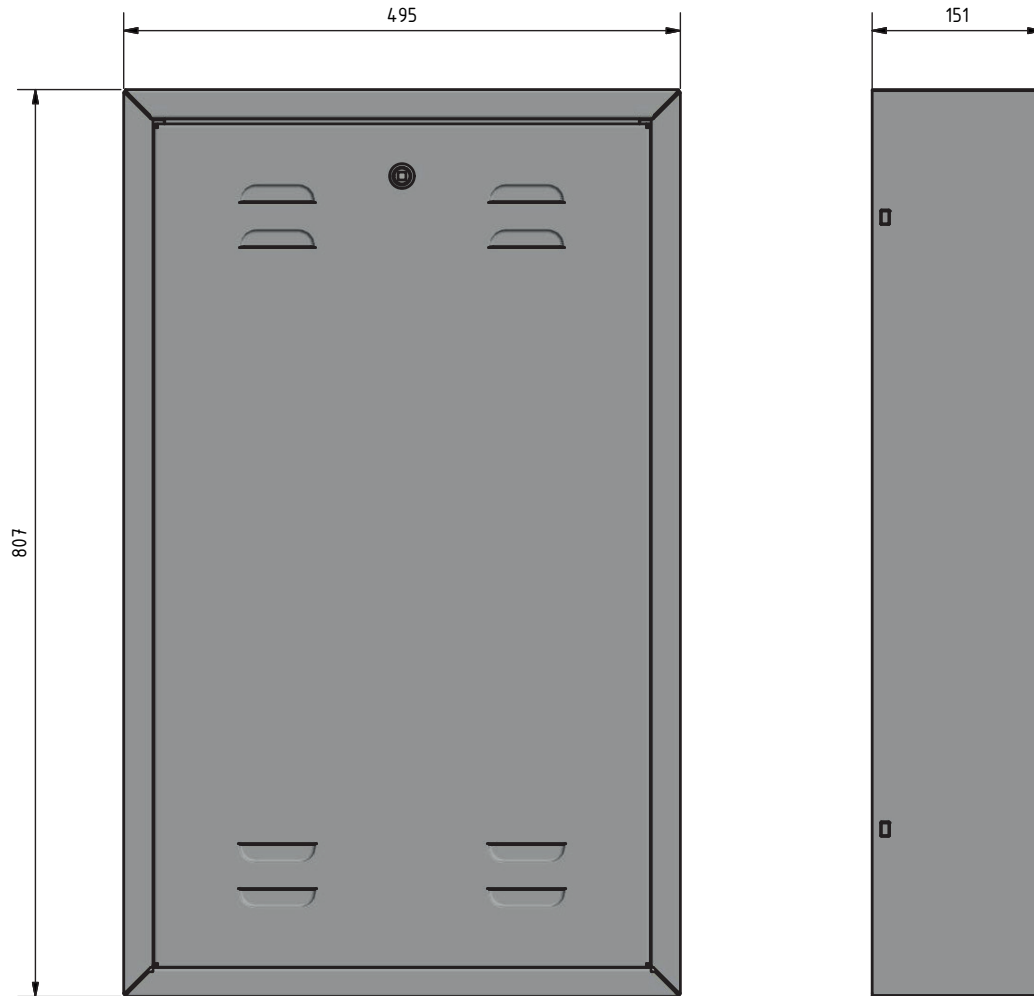

THERM T SCHMAL AUFPUTZGEHÄUSE

KURZINFO

Aufputzgehäuse für die Wohnungsstation Therm T Schmal, passend für Normmaße von Trockenwandsystemen

www.pewo.com
 Email: info@pewo.com
 PEWO Energietechnik GmbH +49 3571 48 98 0
 PEWO Austria GmbH +43 3536 73 908
 PEWO Energietechnik Schweiz GmbH +41 31 755 65 18