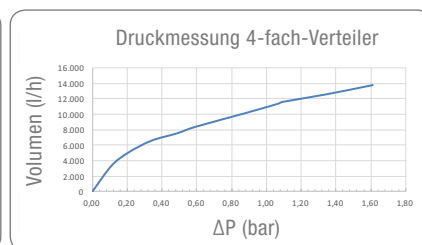

Technische Daten Heizungsverteiler pewoSplit Q40

Split QT40		Split QV40	
2-fach Ausführung	CO-RSC-00151 Artikelnummer	3-fach Ausführung	CO-RSC-00153 Artikelnummer
4-fach Ausführung	CO-RSC-00155 Artikelnummer	2-fach Ausführung	CO-RSC-00150 Artikelnummer
3-fach Ausführung	CO-RSC-00152 Artikelnummer	4-fach Ausführung	CO-RSC-00154 Artikelnummer

Druckmessung Heizungsverteiler pewoSplit QV40, QT40

2-fach Verteiler			3-fach Verteiler			4-fach Verteiler		
Vorlauf	Rücklauf	Druckverlust, gesamt	Vorlauf	Rücklauf	Druckverlust, gesamt	Vorlauf	Rücklauf	Druckverlust, gesamt
Kvs 16,30	Kvs 19,70	Kvs 12,54	Kvs 14,90	Kvs 19,70	Kvs 11,90	Kvs 13,20	Kvs 19,10	Kvs 10,80

Verteiler	Typ	Artikelnummer
2-fach	pewoSplit QT40	CO-RSC-00151
3-fach	pewoSplit QT40	CO-RSC-00153
4-fach	pewoSplit QT40	CO-RSC-00155

Verteiler	Typ	Artikelnummer
2-fach	pewoSplit QV40	CO-RSC-00150
3-fach	pewoSplit QV40	CO-RSC-00152
4-fach	pewoSplit QV40	CO-RSC-00154