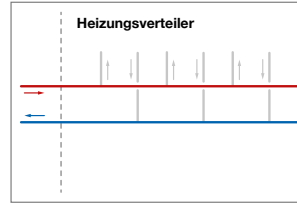

Heizungsverteiler

pewoSplit QV40, QT40

Heizungsverteiler, thermisch getrennt
mit einheitlichen Abständen der Heizkreisanschlüsse von 125 mm

Abbildung pewoSplit QV40:
Anschlüsse VL/RL unten, HK oben (Abb.) **oder**
VL/RL oben, HK unten

Abbildung pewoSplit QT40:
Anschlüsse alle oben **oder** alle unten

Abbildungen/Abmessungen können je nach Ausstattung variieren

Legende

1 Anschluss* Vorlauf	3 Heizkreis** Vorlauf
2 Anschluss* Rücklauf	4 Heizkreis** Rücklauf
*5/4" ÜM, flachdichtend	**5/4" AG, flachdichtend

Prinzip-Schema

Anschluss-Schema

Technische Daten bei $\Delta T = 20 \text{ K}$

DN 40	DN 25	6 m ³ /h	140 kW
Nennweite Verteiler	Nennweite Anschlüsse	Volumenstrom max.	Leistung max.

Konstruktion / Aufbau

125 mm	nebeneinander	Wandkonsole, Standrahmen
Stichmaß Anschlüsse	Anschlusslage	Montage/Befestigung