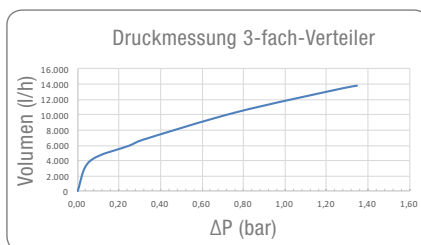

Technische Daten Heizungsverteiler pewoSplit Q40

Split QT40		Split QV40	
2-fach Ausführung	CO-RSC-00151 Artikelnummer	3-fach Ausführung	CO-RSC-00153 Artikelnummer
4-fach Ausführung	CO-RSC-00155 Artikelnummer	2-fach Ausführung	CO-RSC-00150 Artikelnummer
3-fach Ausführung	CO-RSC-00152 Artikelnummer	4-fach Ausführung	CO-RSC-00154 Artikelnummer

Druckmessung Heizungsverteiler pewoSplit QV40, QT40

2-fach Verteiler			3-fach Verteiler			4-fach Verteiler		
Vorlauf	Rücklauf	Druckverlust, gesamt	Vorlauf	Rücklauf	Druckverlust, gesamt	Vorlauf	Rücklauf	Druckverlust, gesamt
Kvs 16,30	Kvs 19,70	Kvs 12,54	Kvs 14,90	Kvs 19,70	Kvs 11,90	Kvs 13,20	Kvs 19,10	Kvs 10,80

Verteiler	Typ	Artikelnummer
2-fach	pewoSplit QT40	CO-RSC-00151
3-fach	pewoSplit QT40	CO-RSC-00153
4-fach	pewoSplit QT40	CO-RSC-00155

Verteiler	Typ	Artikelnummer
2-fach	pewoSplit QV40	CO-RSC-00150
3-fach	pewoSplit QV40	CO-RSC-00152
4-fach	pewoSplit QV40	CO-RSC-00154