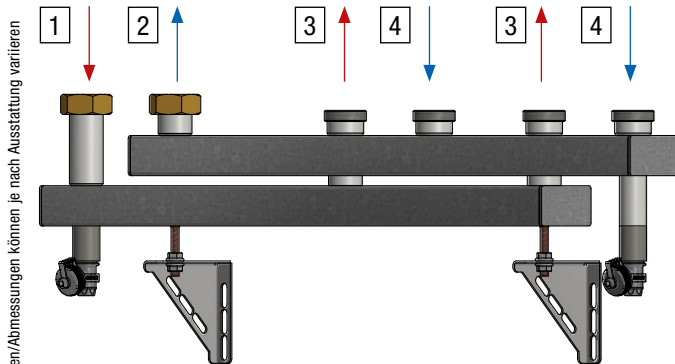

Heizungsverteiler

pewoSplit QV40, QT40

Heizungsverteiler, thermisch getrennt
mit einheitlichen Abständen der Heizkreisanschlüsse von 125 mm

Abbildung pewoSplit QV40:
Anschlüsse VL/RL unten, HK oben (Abb.) **oder**
VL/RL oben, HK unten

Abbildung pewoSplit QT40:
Anschlüsse alle oben **oder** alle unten

Abbildungen/Abmessungen können je nach Ausstattung variieren

Legende

1 Anschluss* Vorlauf	3 Heizkreis** Vorlauf
2 Anschluss* Rücklauf	4 Heizkreis** Rücklauf
*5/4" ÜM, flachdichtend	**5/4" AG, flachdichtend

Prinzip-Schema

Anschluss-Schema

Technische Daten bei $\Delta T = 20 \text{ K}$

DN 40	DN 25	6 m ³ /h	140 kW
Nennweite Verteiler	Nennweite Anschlüsse	Volumenstrom max.	Leistung max.

Konstruktion / Aufbau

125 mm	nebeneinander	Wandkonsole, Standrahmen
Stichmaß Anschlüsse	Anschlusslage	Montage/Befestigung

Gewinde	oben, unten	oben, unten
Anschlussart	Anschluss VL/RL	Anschluss Heizkreismodule

4 (8)	un-/gemischt
Heizkreis max.	Heizkreis Prinzip

geschweißt	PUR
Rohr	Wärmedämmung

Regelung

Schaltschrankintegration mit DDC-Regler möglich,
Regelung extern möglich