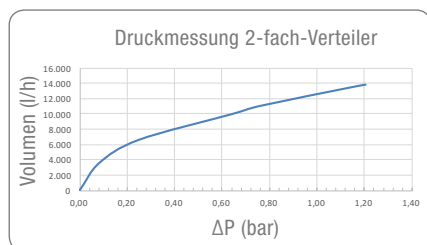

Technische Daten Heizungsverteiler pewoSplit Q40

Split QT40		Split QV40	
2-fach Ausführung	CO-RSC-00151 Artikelnummer	3-fach Ausführung	CO-RSC-00153 Artikelnummer
4-fach Ausführung	CO-RSC-00155 Artikelnummer	2-fach Ausführung	CO-RSC-00150 Artikelnummer
3-fach Ausführung	CO-RSC-00152 Artikelnummer	4-fach Ausführung	CO-RSC-00154 Artikelnummer

Druckmessung Heizungsverteiler pewoSplit QV40, QT40

2-fach Verteiler			3-fach Verteiler			4-fach Verteiler		
Vorlauf	Rücklauf	Druckverlust, gesamt	Vorlauf	Rücklauf	Druckverlust, gesamt	Vorlauf	Rücklauf	Druckverlust, gesamt
Kvs 16,30	Kvs 19,70	Kvs 12,54	Kvs 14,90	Kvs 19,70	Kvs 11,90	Kvs 13,20	Kvs 19,10	Kvs 10,80

Verteiler	Typ	Artikelnummer
2-fach	pewoSplit QT40	CO-RSC-00151
3-fach	pewoSplit QT40	CO-RSC-00153
4-fach	pewoSplit QT40	CO-RSC-00155

Verteiler	Typ	Artikelnummer
2-fach	pewoSplit QV40	CO-RSC-00150
3-fach	pewoSplit QV40	CO-RSC-00152
4-fach	pewoSplit QV40	CO-RSC-00154