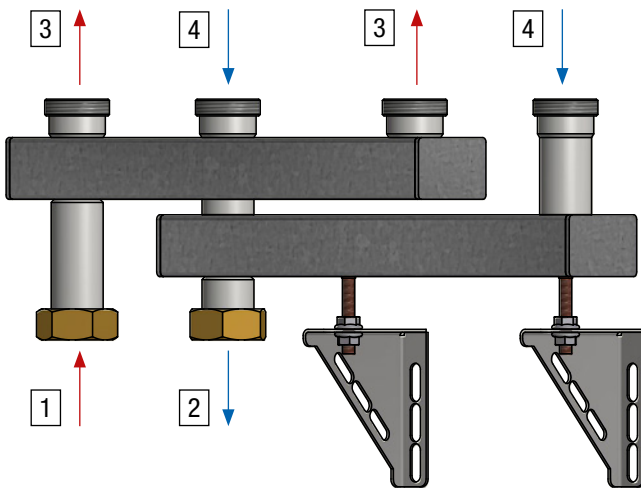

Heizungsverteiler

pewoSplit QV40, QT40

Heizungsverteiler, thermisch getrennt
mit einheitlichen Abständen der Heizkreisanschlüsse von 125 mm

Abbildung pewoSplit QV40:
Anschlüsse VL/RL unten, HK oben (Abb.) **oder**
VL/RL oben, HK unten

Abbildung pewoSplit QT40:
Anschlüsse alle oben **oder** alle unten

Abbildungen/Abmessungen können je nach Ausstattung variieren

Legende

1 Anschluss* Vorlauf	3 Heizkreis** Vorlauf
2 Anschluss* Rücklauf	4 Heizkreis** Rücklauf
*5/4" ÜM, flachdichtend	**5/4" AG, flachdichtend

Prinzip-Schema

Anschluss-Schema

Technische Daten bei $\Delta T = 20 \text{ K}$

DN 40	DN 25	6 m ³ /h	140 kW
Nennweite Verteiler	Nennweite Anschlüsse	Volumenstrom max.	Leistung max.

Konstruktion / Aufbau

125 mm	nebeneinander	Wandkonsole, Standrahmen
Stichmaß Anschlüsse	Anschlusslage	Montage/Befestigung

Gewinde	oben, unten	oben, unten
Anschlussart	Anschluss VL/RL	Anschluss Heizkreismodule

4 (8)	un-/gemischt
Heizkreis max.	Heizkreis Prinzip

geschweißt	PUR
Rohr	Wärmedämmung

Regelung

Schaltschrankintegration mit DDC-Regler möglich,
Regelung extern möglich